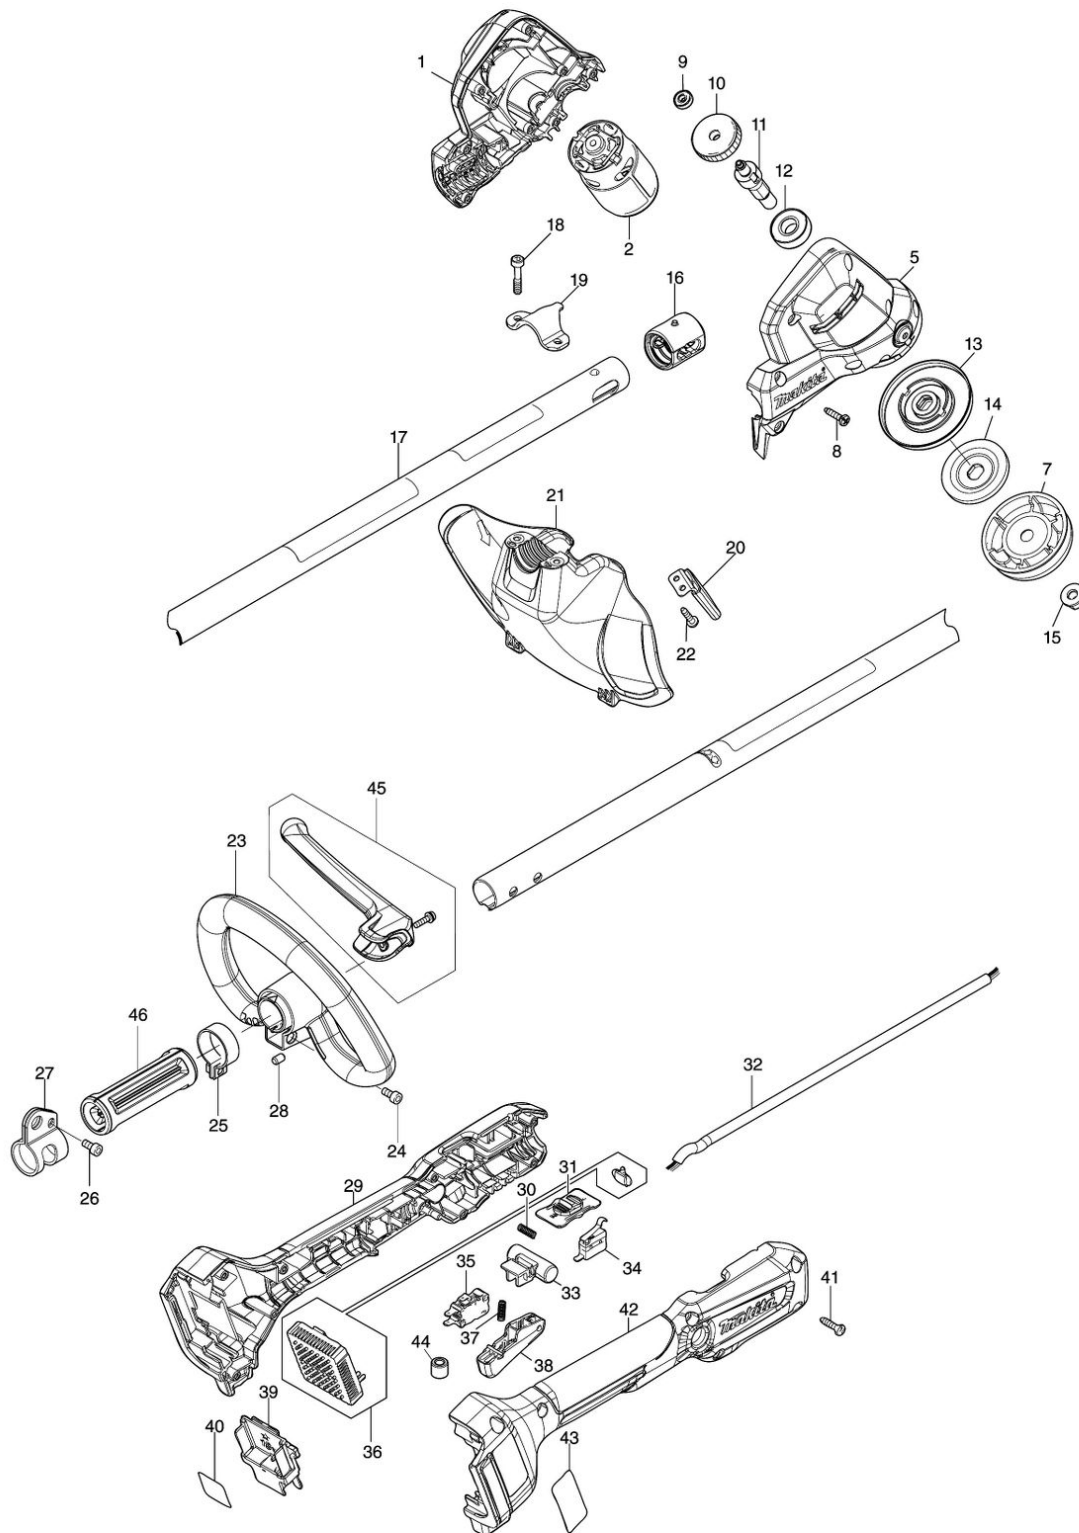

Partdrawing for DUR194ZX3 - Trimmer

Model No.DUR194 CORDLESS GRASS TRIMMER

Nr.	Part nr.	Name
001	183W20-8	Motorhuisset DUR194
001C10	213021-5	O-Ring 5
001C20	233072-2	Drukveer 8 9541-9542
001C30	256546-6	Kraagpin 4Mm Dga505
001C40	412408-0	Afdekkap DUR190
002	629B20-3	Motor DC DUR194
005	183W20-8	Motorhuisset DUR194
005C10	213021-5	O-Ring 5
005C20	233072-2	Drukveer 8 9541-9542
005C30	256546-6	Kraagpin 4Mm Dga505
005C40	412408-0	Afdekkap DUR190
007	168526-9	Beschermkom
008	266326-2	Tap Schroef 4X18mm P
009	210215-3	Kogellager 695ZZ P
010	227950-6	Tandwiel 31 DUR194
011	327542-2	As DUR190
012	210216-1	Kogellager 6001DDW P
013	140T23-7	Draaischijf DUR190
013C10	213134-2	O-Ring 11 Ar410
014	347668-4	Flensring DUR190
015	264025-0	Moer M10 Ms245.4Ue A
016	424567-8	Rubber Bus 24 At1831
017	141K17-1	Buis cpl B DUR194
017C10	819312-8	Makita Logo Label Ebh253U
017C20	808723-2	Waarschuwingslabel Pe-254.4A
017C30	8050N8-5	Label waarsch DUR194
018	251513-6	Inbusbout M5X25 Em404Mp
019	347667-6	Montagebeugel DUR190
020	140W25-1	Snijbeschermkap DUR194
021	413F99-6	Beschermkap DUR194
022	266326-2	Tap Schroef 4X18mm P
023	413L67-5	Stuurbeugel 24 DUR194 A
024	922212-4	Inbusbout M5X12
025	347011-7	Handgreepbevestiging 29Mm
026	922212-4	Inbusbout M5X12
027	347116-3	Hanger Dur188
028	263005-3	Rubber Pen 6 AC320H P
029	183V24-4	Handgreepset DUR194
029C10	263005-3	Rubber Pen 6 AC320H P
030	231473-8	DRUKVEER 4 P
031	413G02-3	Toerenregelhendel DUR194
032	699195-0	Circuitset DUR194
033	413G01-5	A/U knop DUR194
034	632T87-0	Schakelaarset DUR194
035	650029-2	Schakelaar DUR194
036	620J07-6	Controller DUR194